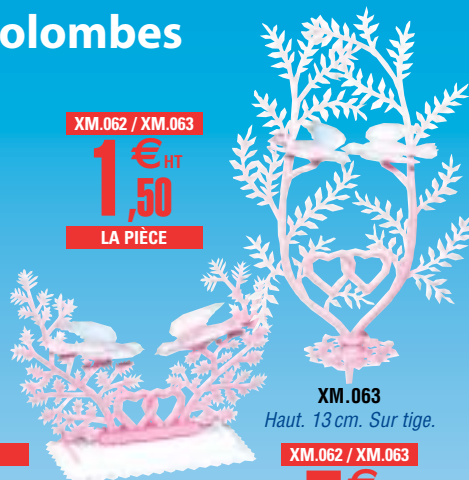

XM.037  
Haut. 11 cm.

## couples de colombes

XM.062 / XM.063

1,50 € HT

LA PIÈCE

XM.065  
Haut. 7 cm.

XM.065

2,25 € HT

LA PIÈCE

XM.063  
Haut. 13 cm. Sur tige.

XM.062 / XM.063

7,20 € HT

LE LOT DE 6 PCS

XM.062  
Haut. 6 cm.

XM.065

7,20 € HT

LE LOT DE 4 PCS

## décors de fiançailles

avec alliances dorées.

XMD.10 Haut. 8 cm.

XMD.10

4,71 € HT

LA PIÈCE

XMD.10

15,08 € HT